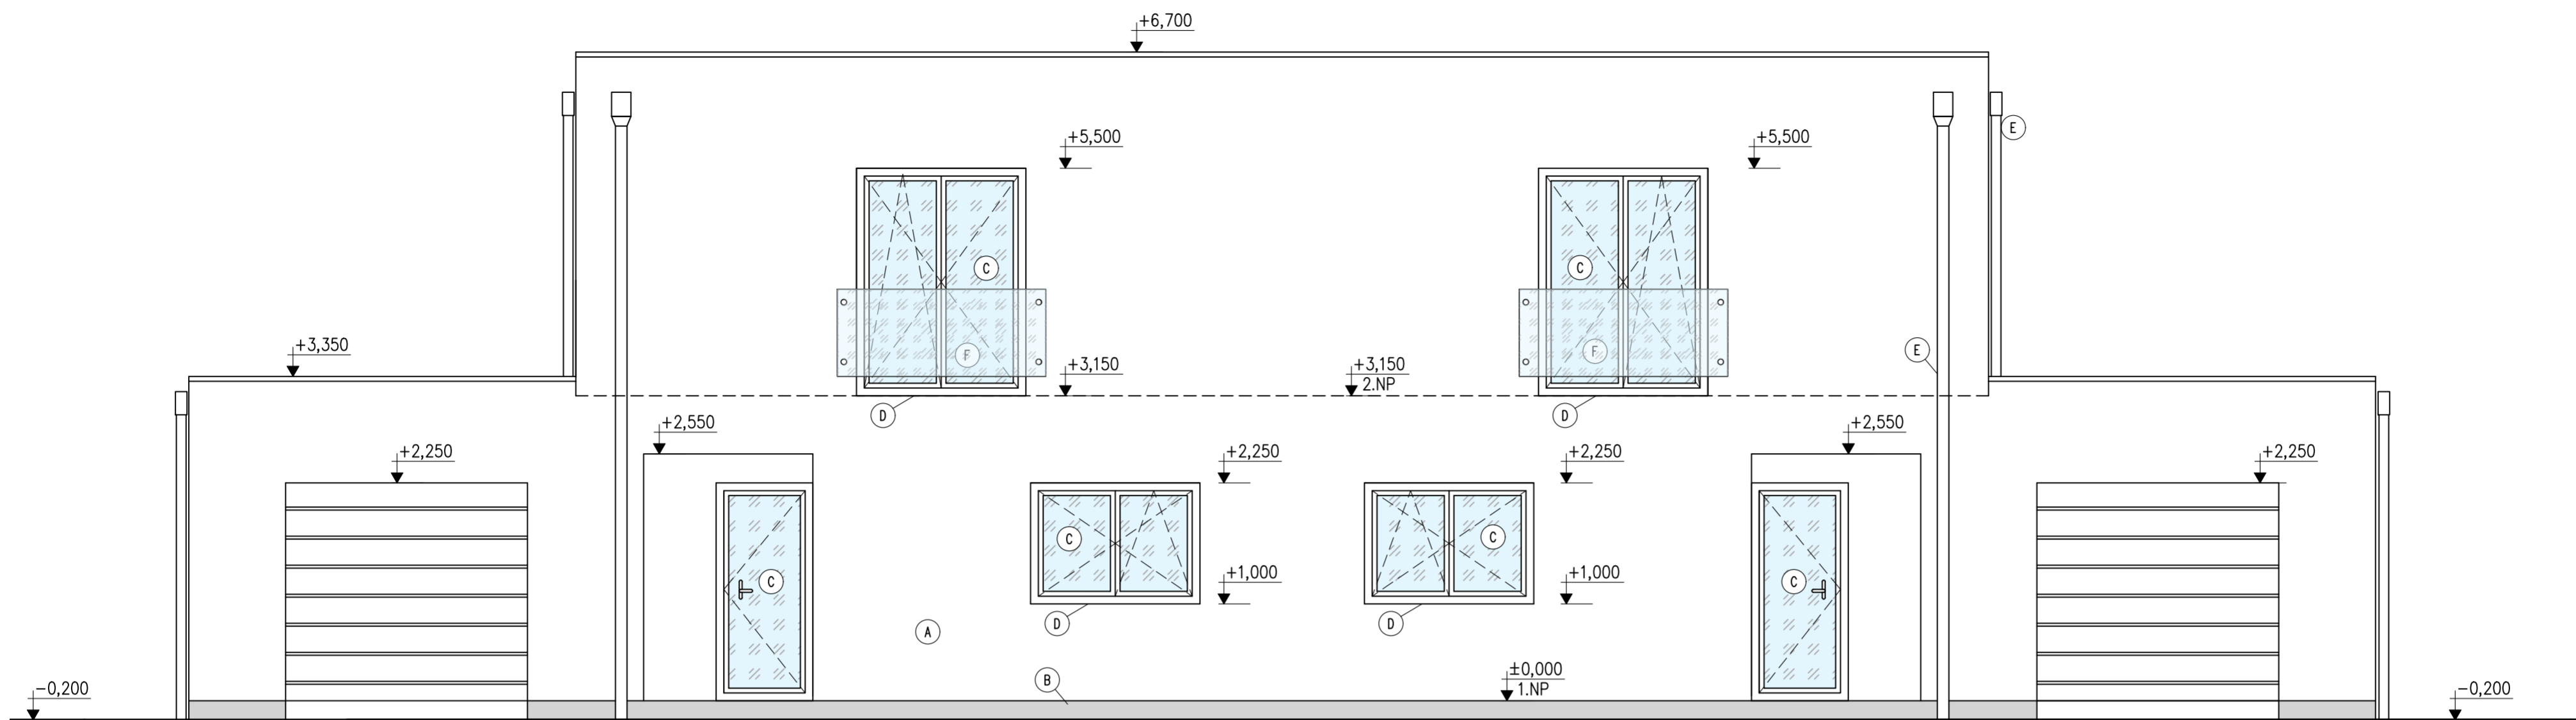

POHLED JIHOVÝCHODNÍ

POHLED SEVEROVÝCHODNÍ

LEGENDA

- (A) VENKOVNÍ PROBARVENÁ OMÍTKA STŘEDNÍ ZRNITOSTI – BARVU URČÍ INVESTOR
- (B) VENKOVNÍ PROBARVENÁ OMÍTKA STŘEDNÍ ZRNITOSTI – BARVU URČÍ INVESTOR
- (C) PLASTOVÉ A DVEŘE, IZOLAČNÍ TROJSKLO – BARVU URČÍ INVESTOR
- (D) VENKOVNÍ PLASTOVÉ PARAPETY, PŘÍP. POZINK PLECH
- (E) DEŠŤOVÉ SVODY A ŽLABY
- (F) SKLENĚNÉ ZÁBRADLÍ KOTVENO DO OBVODOVÉ STĚNY