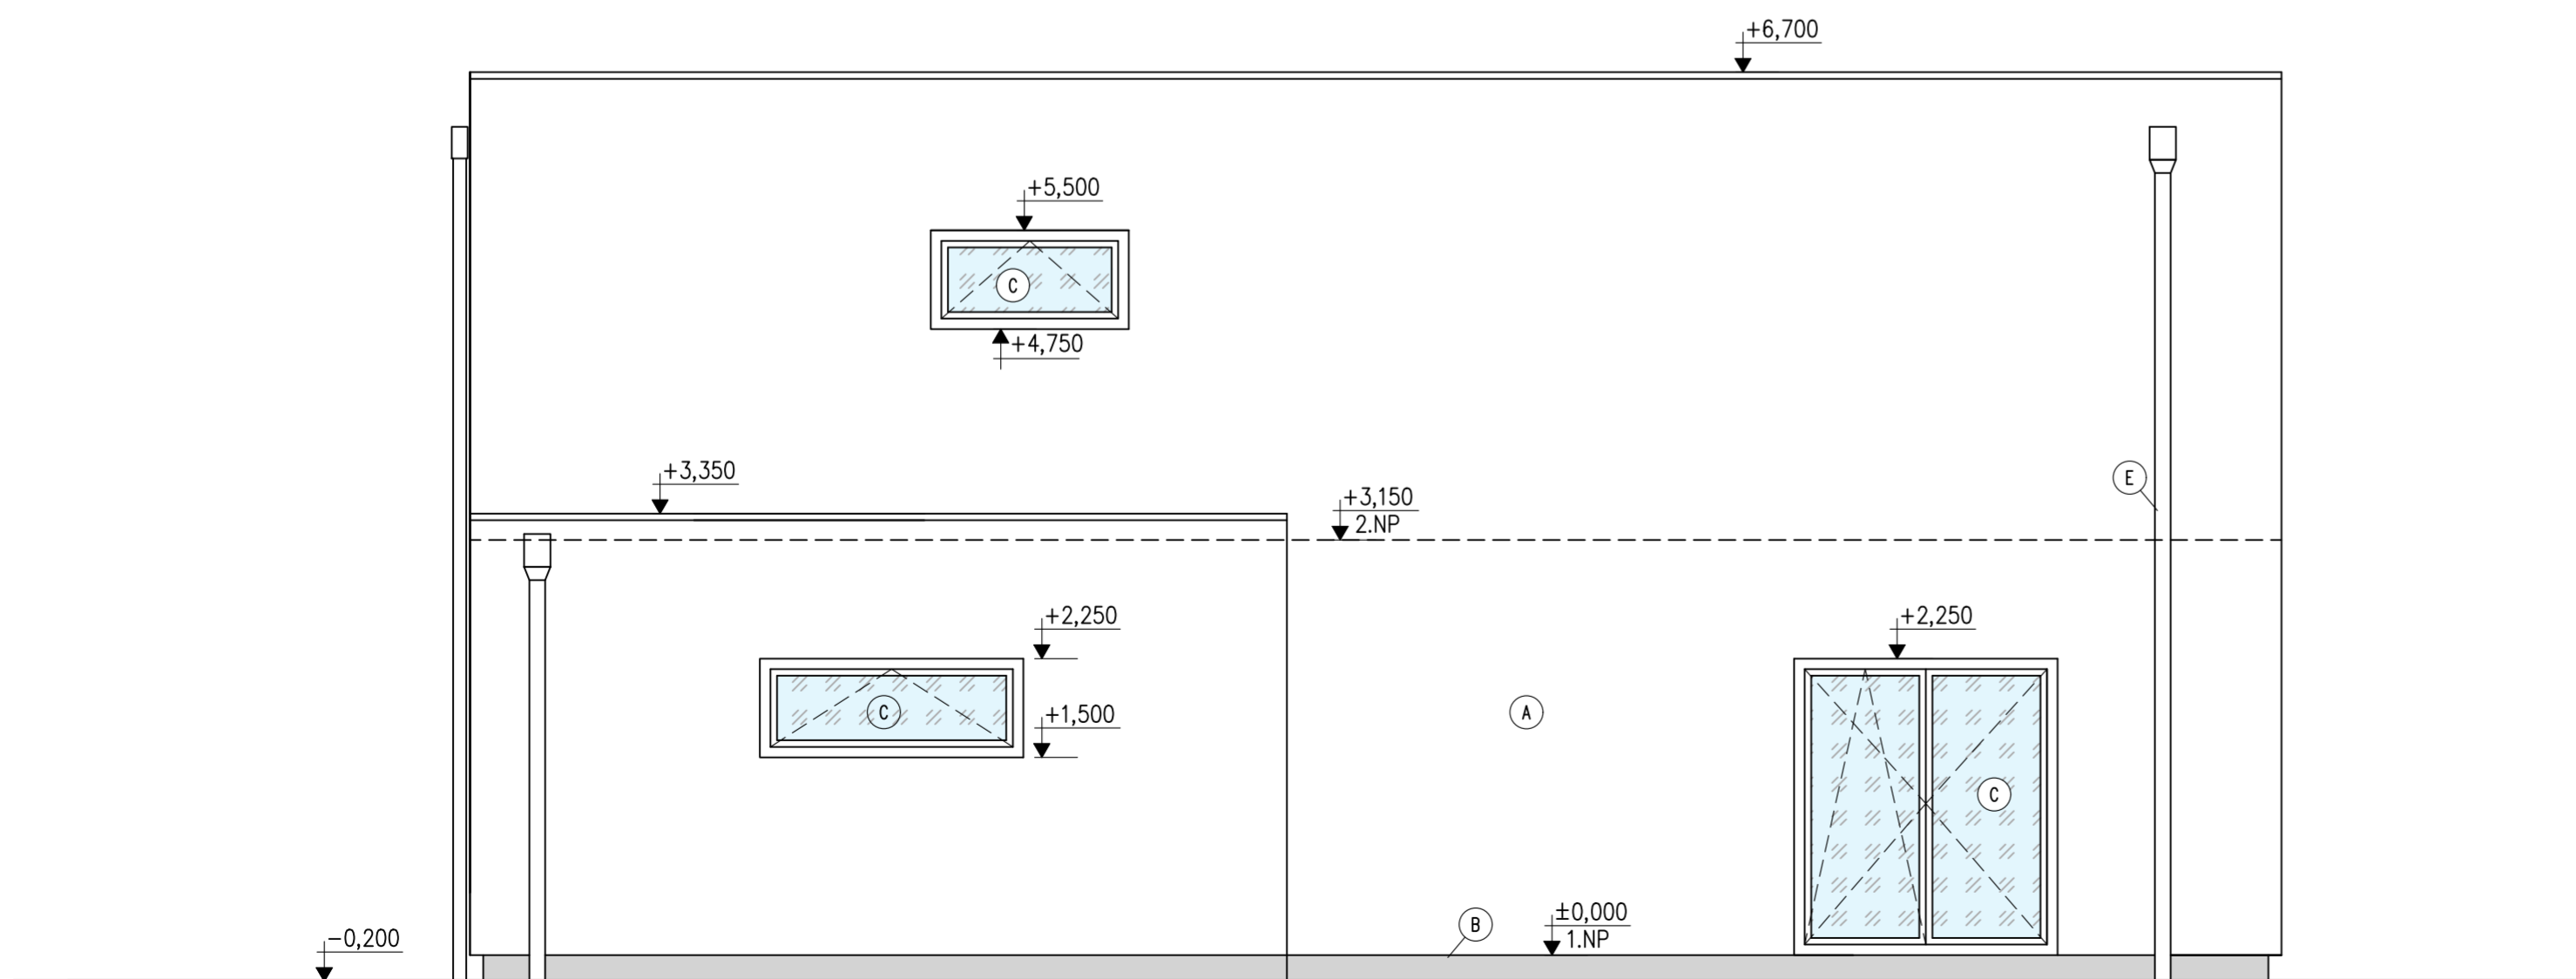

POHLED JIHOVÝCHODNÍ

POHLED SEVEROVÝCHODNÍ

LEGENDA

- (A) VENKOVNÍ PROBARVENÁ OMÍTKA STŘEDNÍ ZRNITOSTI – BARVU URČÍ INVESTOR
- (B) VENKOVNÍ PROBARVENÁ OMÍTKA STŘEDNÍ ZRNITOSTI – BARVU URČÍ INVESTOR
- (C) PLASTOVÉ A DVEŘE, IZOLAČNÍ TROJSKLO – BARVU URČÍ INVESTOR
- (D) VENKOVNÍ PLASTOVÉ PARAPETY, PŘÍP. POZINK PLECH
- (E) DEŠŤOVÉ SVODY A ŽLABY
- (F) SKLENĚNÉ ZÁBRADLÍ KOTVENO DO OBVODOVÉ STĚNY