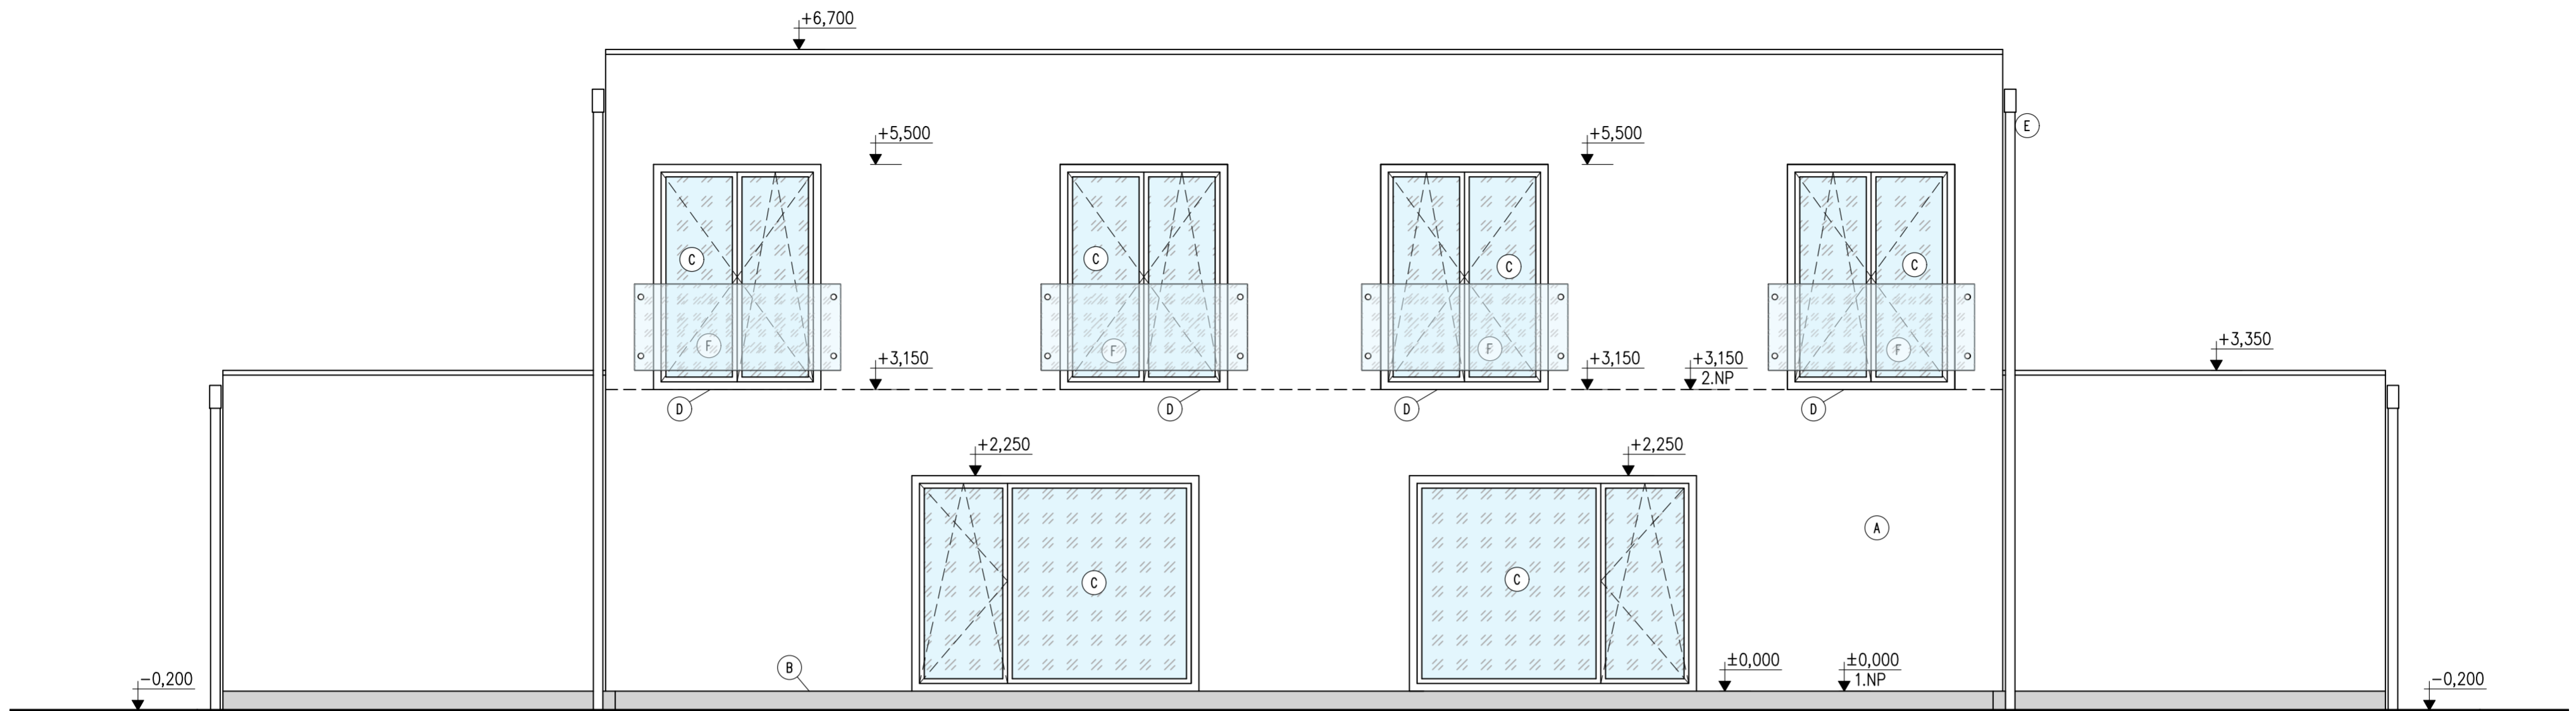

POHLED SEVEROZÁPADNÍ

POHLED JIHOZÁPADNÍ

LEGENDA

- (A) VENKOVNÍ PROBARVENÁ OMÍTKA STŘEDNÍ ZRNITOSTI – BARVU URČÍ INVESTOR
- (B) VENKOVNÍ PROBARVENÁ OMÍTKA STŘEDNÍ ZRNITOSTI – BARVU URČÍ INVESTOR
- (C) PLASTOVÉ A DVEŘE, IZOLAČNÍ TROJSKLO – BARVU URČÍ INVESTOR
- (D) VENKOVNÍ PLASTOVÉ PARAPETY, PŘÍP. POZINK PLECH
- (E) DEŠŤOVÉ SVODY A ŽLABY
- (F) SKLENĚNÉ ZÁBRADLÍ KOTVENO DO OBVODOVÉ STĚNY