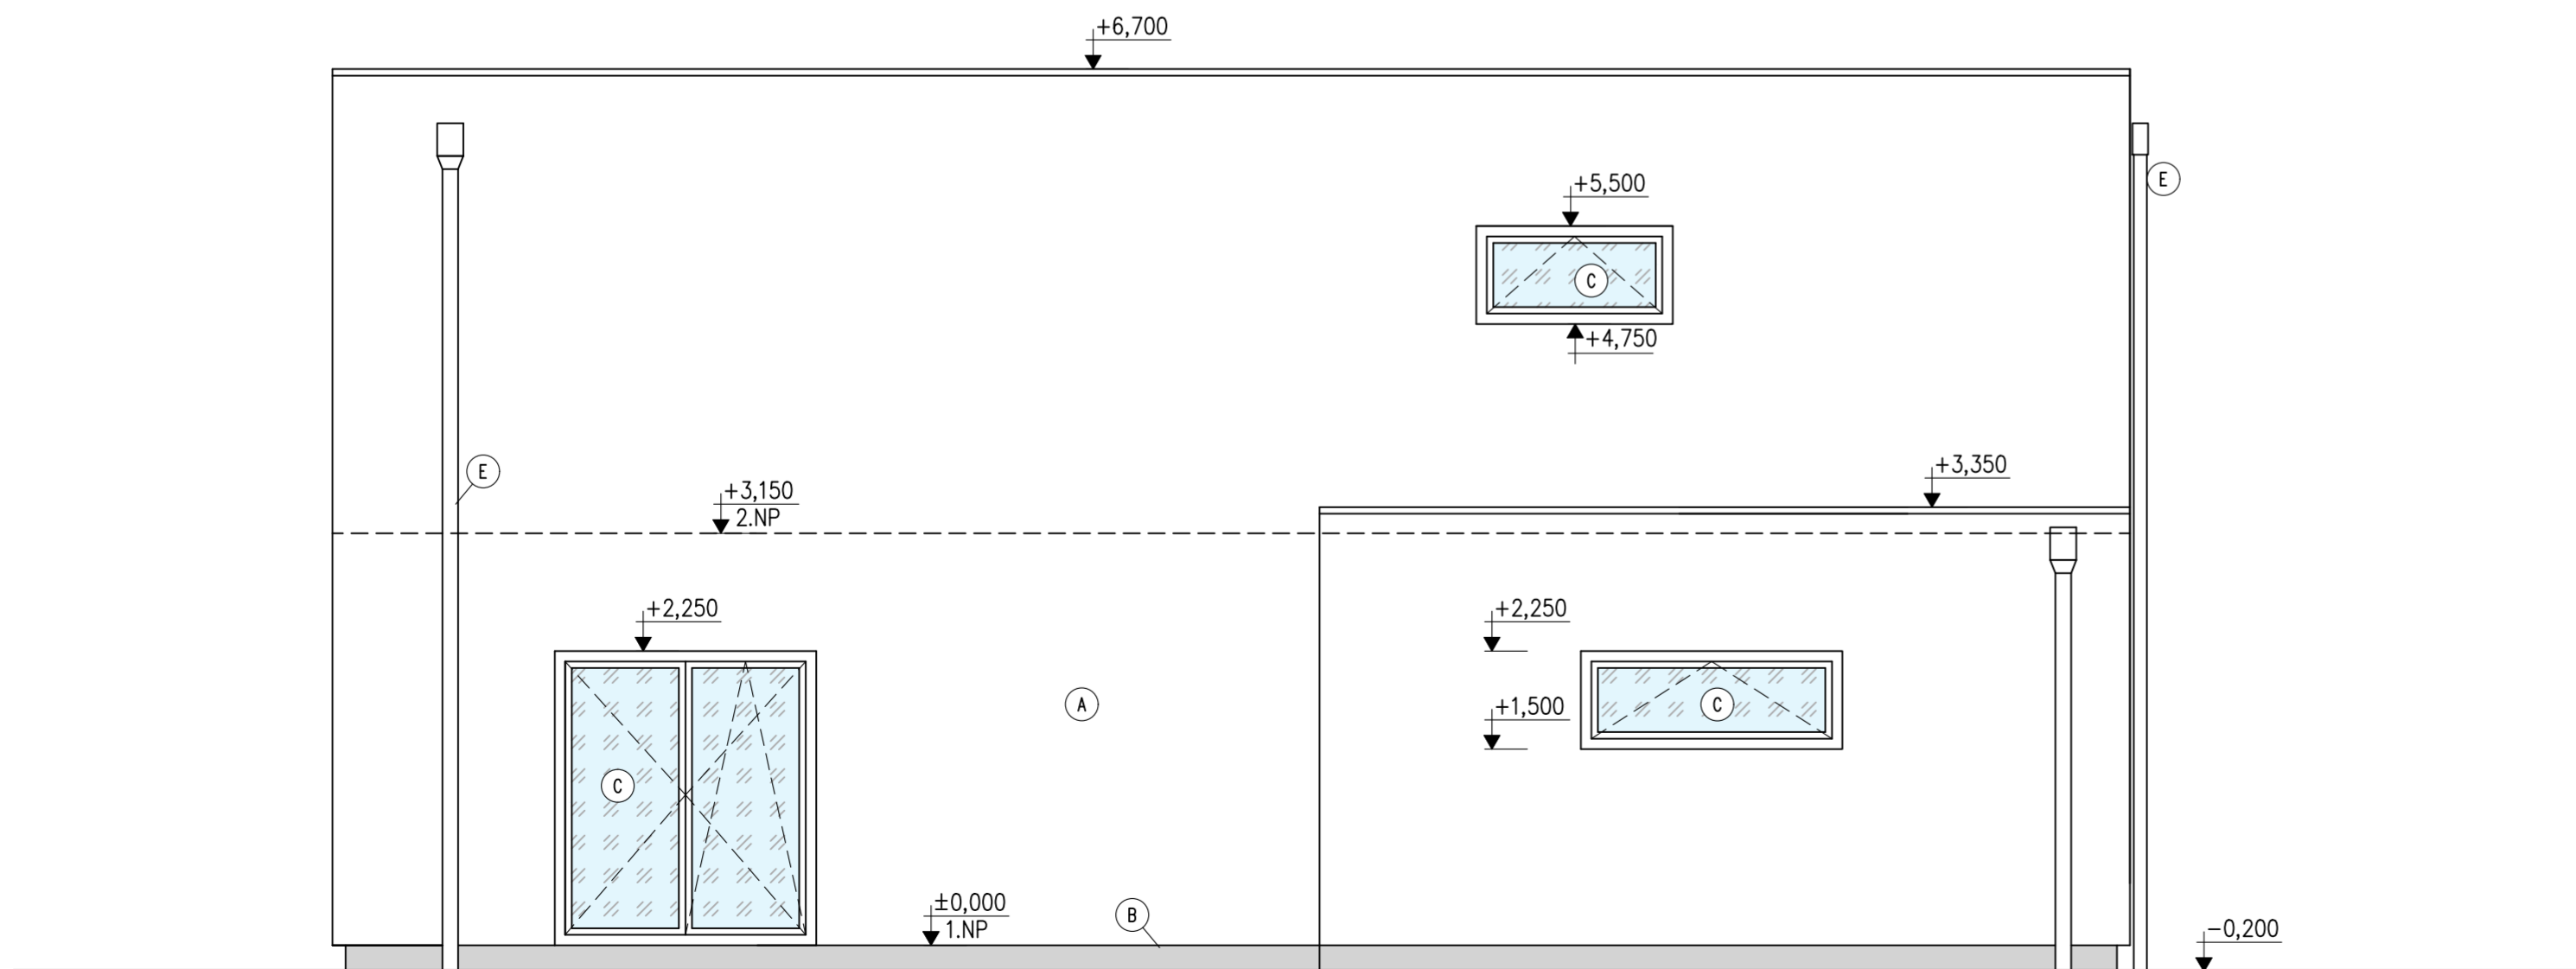

POHLED SEVEROZÁPADNÍ

POHLED JIHOZÁPADNÍ

LEGENDA

- (A) VENKOVNÍ PROBARVENÁ OMÍTKA STŘEDNÍ ZRNITOSTI – BARVU URČÍ INVESTOR
- (B) VENKOVNÍ PROBARVENÁ OMÍTKA STŘEDNÍ ZRNITOSTI – BARVU URČÍ INVESTOR
- (C) PLASTOVÉ A DVEŘE, IZOLAČNÍ TROJSKLO – BARVU URČÍ INVESTOR
- (D) VENKOVNÍ PLASTOVÉ PARAPETY, PŘÍP. POZINK PLECH
- (E) DEŠŤOVÉ SVODY A ŽLABY
- (F) SKLENĚNÉ ZÁBRADLÍ KOTVENO DO OBVODOVÉ STĚNY